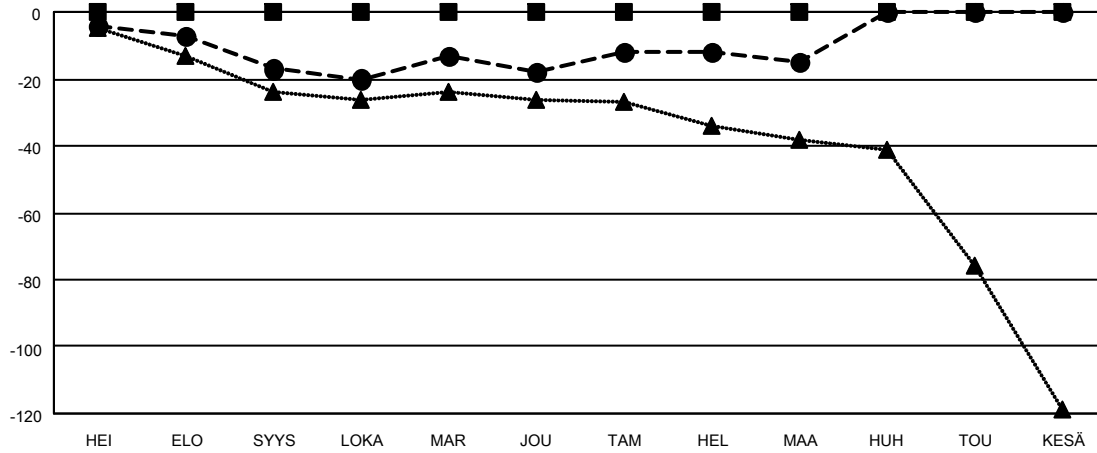

TAVOITTEET JA JÄSENET, KUMULATIIVINEN

LAKKAUTETUT KLUBIT: 0	26 CLUBS OF 56 LISÄNNYT YHDEN TAI USEAMMAN UUTTA JÄSENTÄ	<u>SUKUPUOLIJAKAUMA</u>	
<u>ERONNEET JÄSENET</u>		MIES	1,104 (83.07%)
KUOLLUT	12	NAINEN	225 (16.93%)
KLUBI LAKKAUTETTU	0	NON BINARY	0 (0.00%)
MUU	61	PREFER NOT TO ANSWER	0 (0.00%)
YHTEENSÄ	73	PERHEJÄSENIÄ YHTEENSÄ	14
	KLIKKAAM TÄSTÄ NÄHDÄKSESI KUMULATIIVISET JÄSENTIEDOT	PERHEJÄSENET, JOTKA MAKSAVAT PUOLET JÄSENMAKSUSTA	7