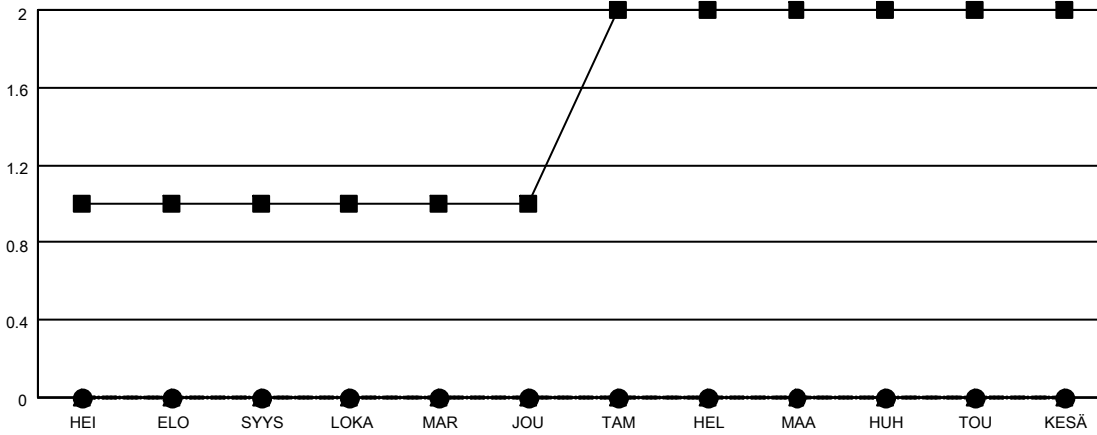

MONTHLY MEMBERSHIP PROGRESS REPORT

SIJAINTI FINLAND

District 107 D

Results as of: 3/31/2023

Klubit			
TULOKSET 2022-2023			
NELJÄNNES	UUDEN KLUBIN TAVOITE	UUDET KLUBIT	LOPETETUT KLUBIT
HEI/ELO/SYYS	1	0	0
LOKA/MAR/JOU	0	0	0
TAM/HEL/MAA	1	0	0
HUH/TOU/KESÄ	0	0	0

jäsentä			
TULOKSET 2022-2023			
NELJÄNNES	JÄSENKASVUN NETTOTAVOITE	TOTEUTUNUT JÄSENKASVU	POISTETUT JÄSENET (mukaan lukien siirrot)
HEI/ELO/SYYS	0	16	31
LOKA/MAR/JOU	0	25	25
TAM/HEL/MAA	0	22	17
HUH/TOU/KESÄ	0	0	0

TAVOITTEET JA UUDET KLUBIT, KUMULATIIVINEN